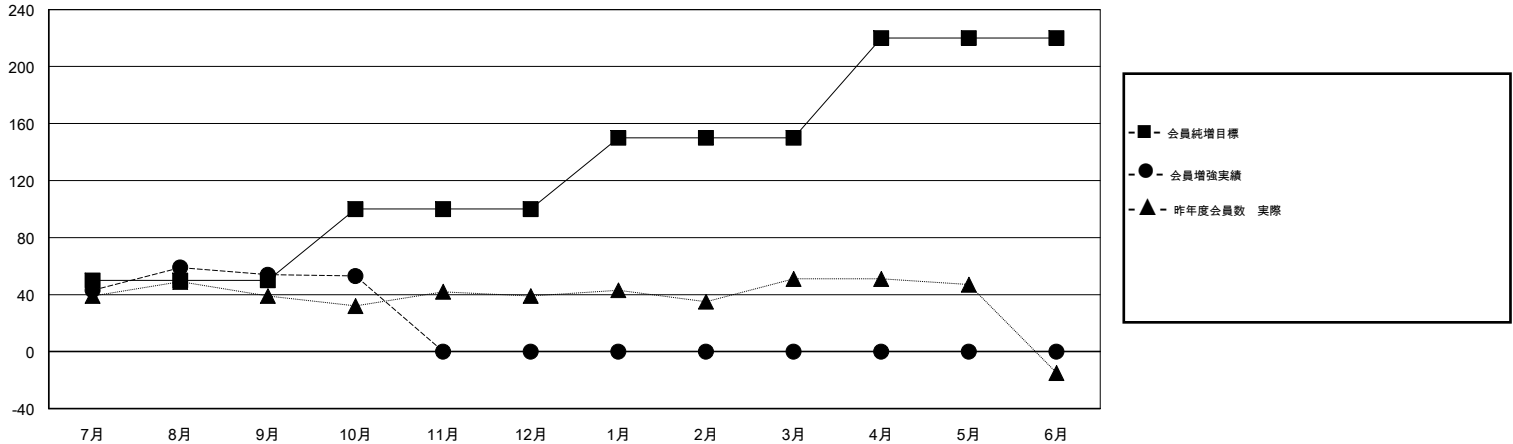

MONTHLY MEMBERSHIP PROGRESS REPORT

District 331 A

Results as of: 10/31/2018

GMT: MASAYOSHI MARUYAMA, YASUHISA NAKAMURA

地域 JAPAN

GMT会則地域

クラブ			
結果 : 2018-2019			
四半期	新クラブ目標	新クラブ	解散クラブ
7月/8月/9月	0	0	0
10月/11月/12月	0	0	0
1月/2月/3月	0	0	0
4月/5月/6月	1	0	0

名			
結果 : 2018-2019			
四半期	会員純増目標	会員増強実績	退会者(転籍を含む) 実際
7月/8月/9月	50	95	39
10月/11月/12月	50	10	10
1月/2月/3月	50	0	0
4月/5月/6月	70	0	0

新クラブ目標及び実績累計

会員目標及び実績累計

解散クラブ: 0	42 CLUBS OF 72 一名以上の新会員を登録	男女別 男性 2,183 (79.30%) 女性 570 (20.70%) 女性%年度目標: 23%
退会者 物故会員 4 クラブ解散 0 その他 45 合計 49	会員累計データを見るには、ここをクリック	世帯主/家族会員合計 878 国際会費半額の家族会員 484